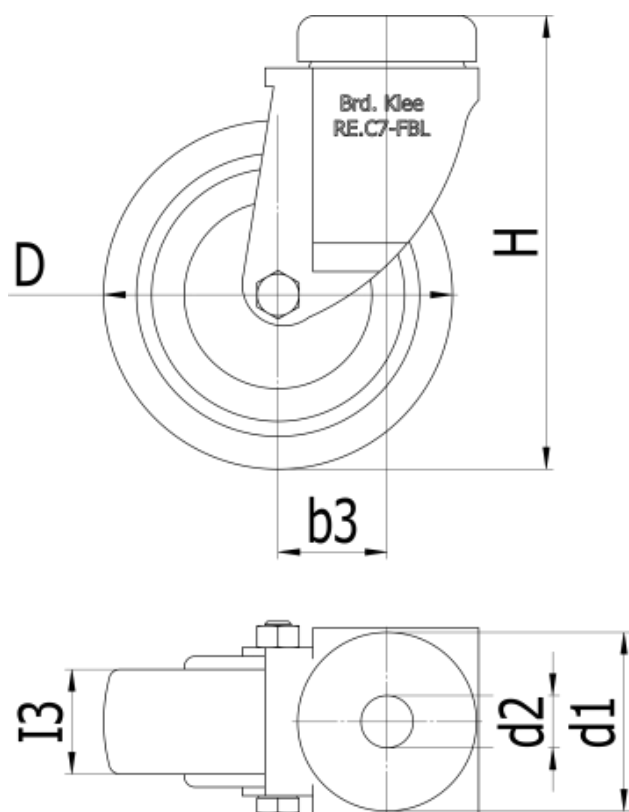

Varenummer: 2314452256
Beskrivelse: E+G Gummi hjul 452256
RE.C7-060-FBL Drejeligt konsol u/bremse

Mål

b3	= 21
D	= 60
d1	= 41
d2	= 12
H	= 83
I3	= 24
N	= 500
Vægt	= 250